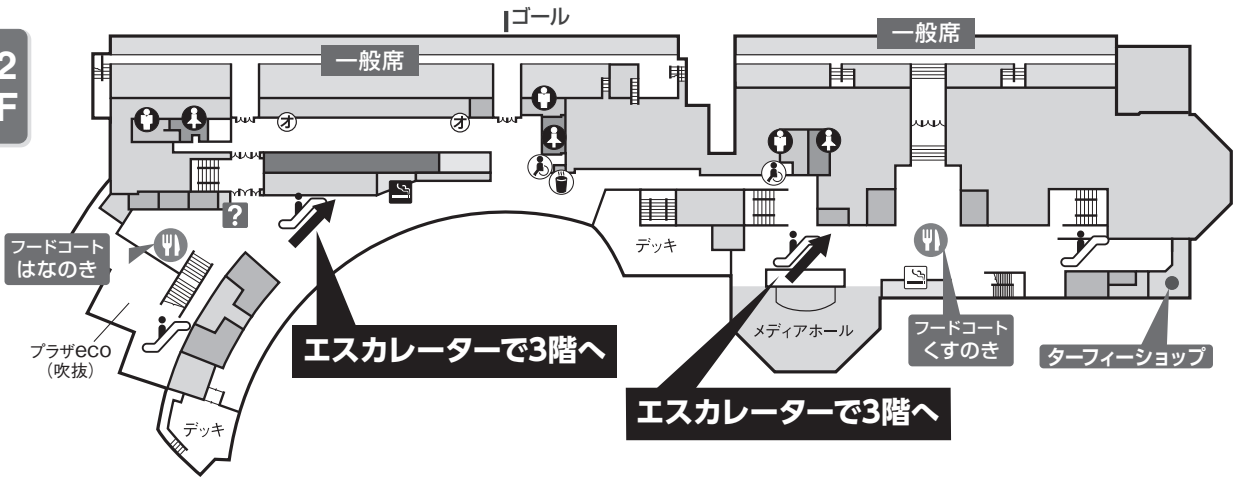

イベント会場アクセスマップ

※ペガサススタンド3階では、勝馬投票券の発売・払戻は行っておりません。

ペガサス

ツインハット

3F

2F

1F

- ❓ ……インフォメーション
- ♂ ……男性用トイレ
- ☎ ……公衆電話
- 🚬 ……タバコ自販機
- 🆘 ……救護所
- 📰 ……新聞売店
- ♀ ……女性用トイレ
- 📠 ……喫煙ルーム(タバコ自販機なし)
- 📦 ……手荷物預り所
- 📧 ……オッズボックス
- ☕ ……湯茶サービス
- 🚻 ……多目的トイレ
- 📠 ……喫煙ルーム(タバコ自販機あり)
- 🔒 ……コインロッカー
- 🚪 ……有人窓口
- 🚶 ……エスカレーター