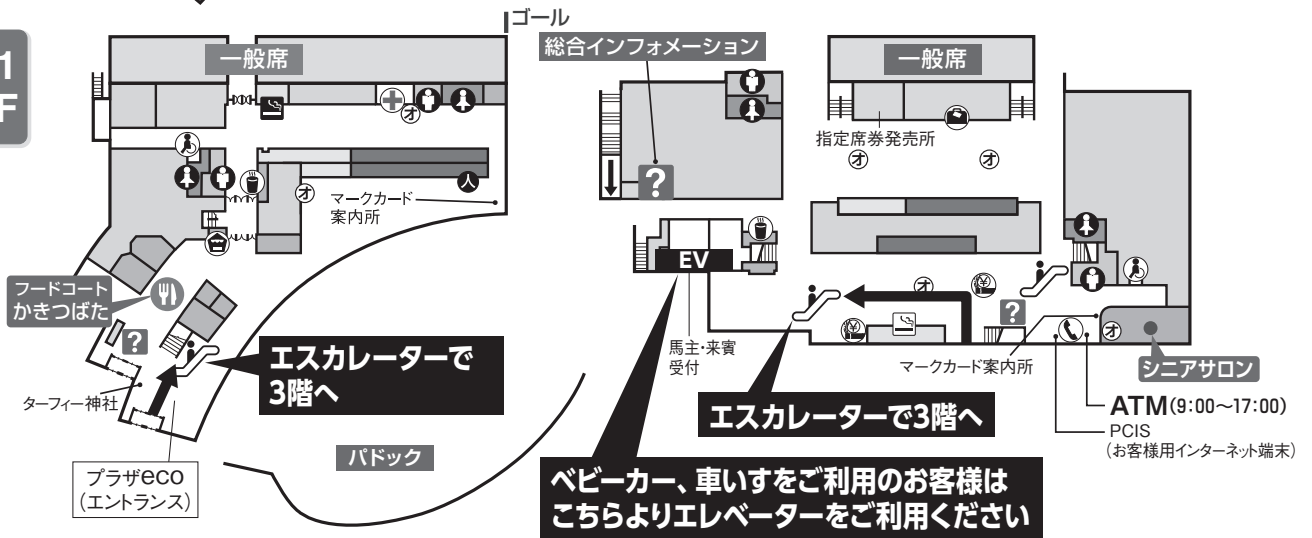

イベント会場アクセスマップ

※ペガサススタンド3階では、勝馬投票券の発売・払戻は行っておりません。

ペガサス

ツインハット

3F

2F

1F

- ❓ ……インフォメーション
- ♂ ……男性用トイレ
- ☎ ……公衆電話
- 🚬 ……タバコ自販機
- 🆘 ……救護所
- 📰 ……新聞売店
- ♀ ……女性用トイレ
- 📠 ……喫煙ルーム(タバコ自販機なし)
- 📦 ……手荷物預り所
- 📧 ……オッズボックス
- ☕ ……湯茶サービス
- 🚻 ……多目的トイレ
- 📠 ……喫煙ルーム(タバコ自販機あり)
- 🔒 ……コインロッカー
- 🚪 ……有人窓口
- 🚶 ……エスカレーター

全体MAP