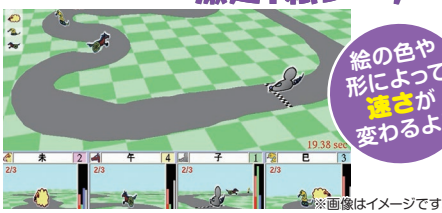

新感覚アトラクション!!

VRパラグライダー

ハンモックに乗ってヘッドマウントディスプレイを装着すると、パラグライダーに乗って大空を飛び回る360度バーチャルリアリティ体験がお楽しみいただけます! 目の前に広がるVRの世界を、この機会に体験してみよう!

時間 開門~16:30

体験時間 お一人様1回2分程度

対象 13歳以上の方 ※13歳未満・高齢の方はハコスコによる体験になります。

ハコスコ

※妊娠中の方、乗り物に酔いやすい方、酒気を帯びた方、その他体調のすぐれない方の体験はご遠慮願います。 ※混雑時は体験時間を制限させていただく場合がございます。

※画像はイメージです。

自分で描いた絵が動き出す!

紙アプリであそぼう!!

紙に描いた自分の絵がスクリーンの中で泳ぎ回ったり、戦ったり、レースを繰り広げたりと楽しい体験がいっぱい!

時間 開門~16:30

対象 小学生以下のお子様

※各日先着100名様(小学生以下のお子様)にお菓子をプレゼント!

※混雑時は体験時間を制限させていただく場合がございます。

7/30(土)・31(日)・8/20(土)・21(日)

描いた魚が動き出す! **紙アクアリウム**

絵の色や形によって泳ぎ方が変わるよ!!

※画像はイメージです。

8/6(土)・7(日)・8/27(土)・28(日)

デザインした車で激走! **紙レーサー**

絵の色や形によって速さが変わるよ!!

※画像はイメージです。

8/13(土)・14(日)

オリジナルヒーローで熱闘! **紙バトル**

絵の色や形によって強さが変わるよ!!

※画像はイメージです。

組み合わせ自由自在!

ブロックのおもちゃで遊ぼう!

時間 開門~16:30 対象 小学生以下のお子様

※混雑時は体験時間を制限させていただく場合がございます。